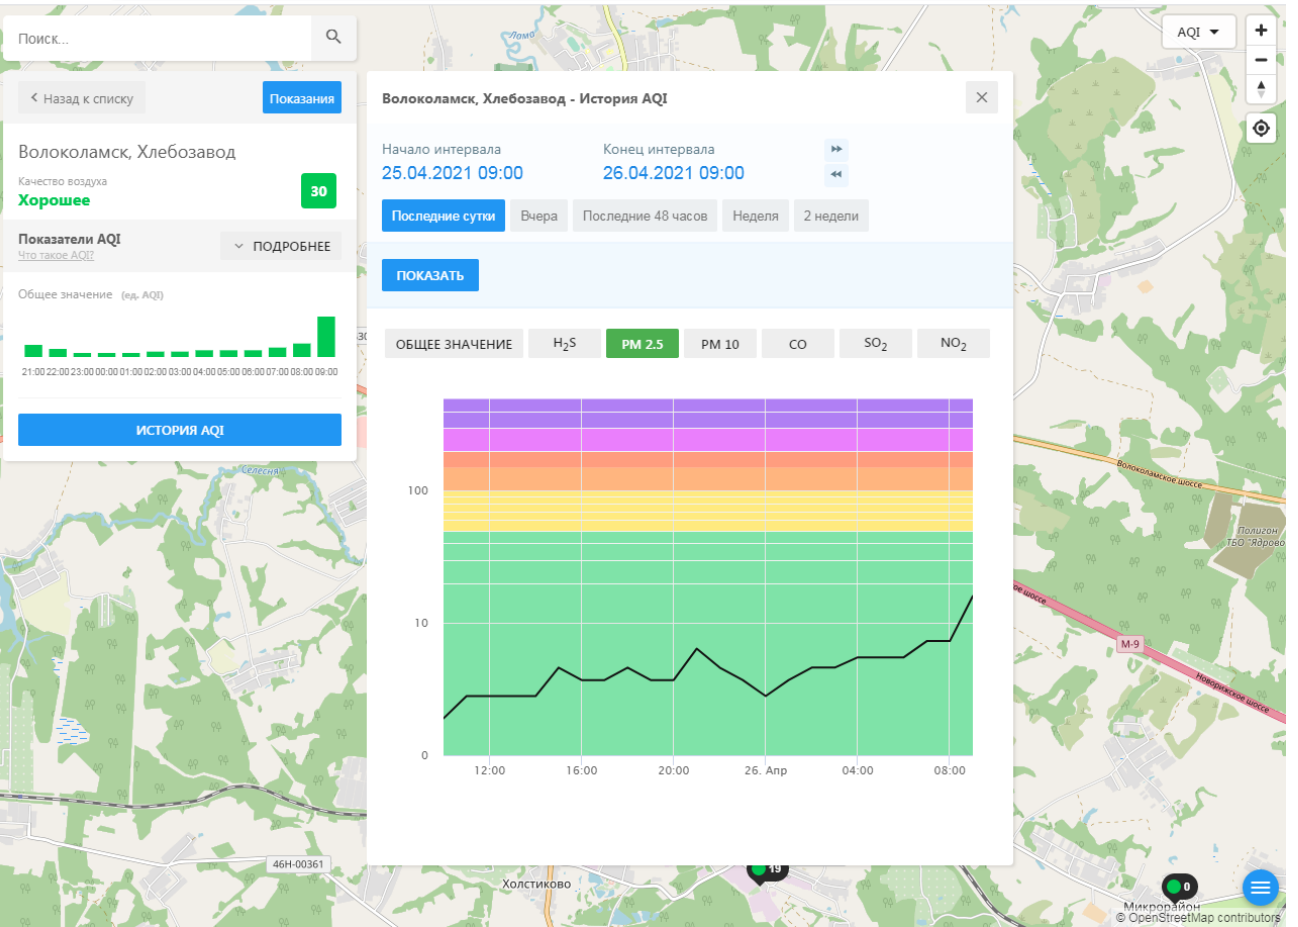

ИСТОРИЯ AQI

**Волоколамск, Хлебозавод - История AQI**

Начало интервала: 25.04.2021 09:00    Конец интервала: 26.04.2021 09:00

Последние сутки Вчера Последние 48 часов Неделя 2 недели

ПОКАЗАТЬ

ОБЩЕЕ ЗНАЧЕНИЕ **H<sub>2</sub>S** PM 2.5 PM 10 CO SO<sub>2</sub> NO<sub>2</sub>

100

10

0

12:00 16:00 20:00 26. Apr 04:00 08:00

46Н-00361    Холстиково    М-9    Волоколамское шоссе    Ползун ТБО - Хорвово    Волоколамское шоссе    Волоколамское шоссе

Микроайфон © OpenStreetMap contributors