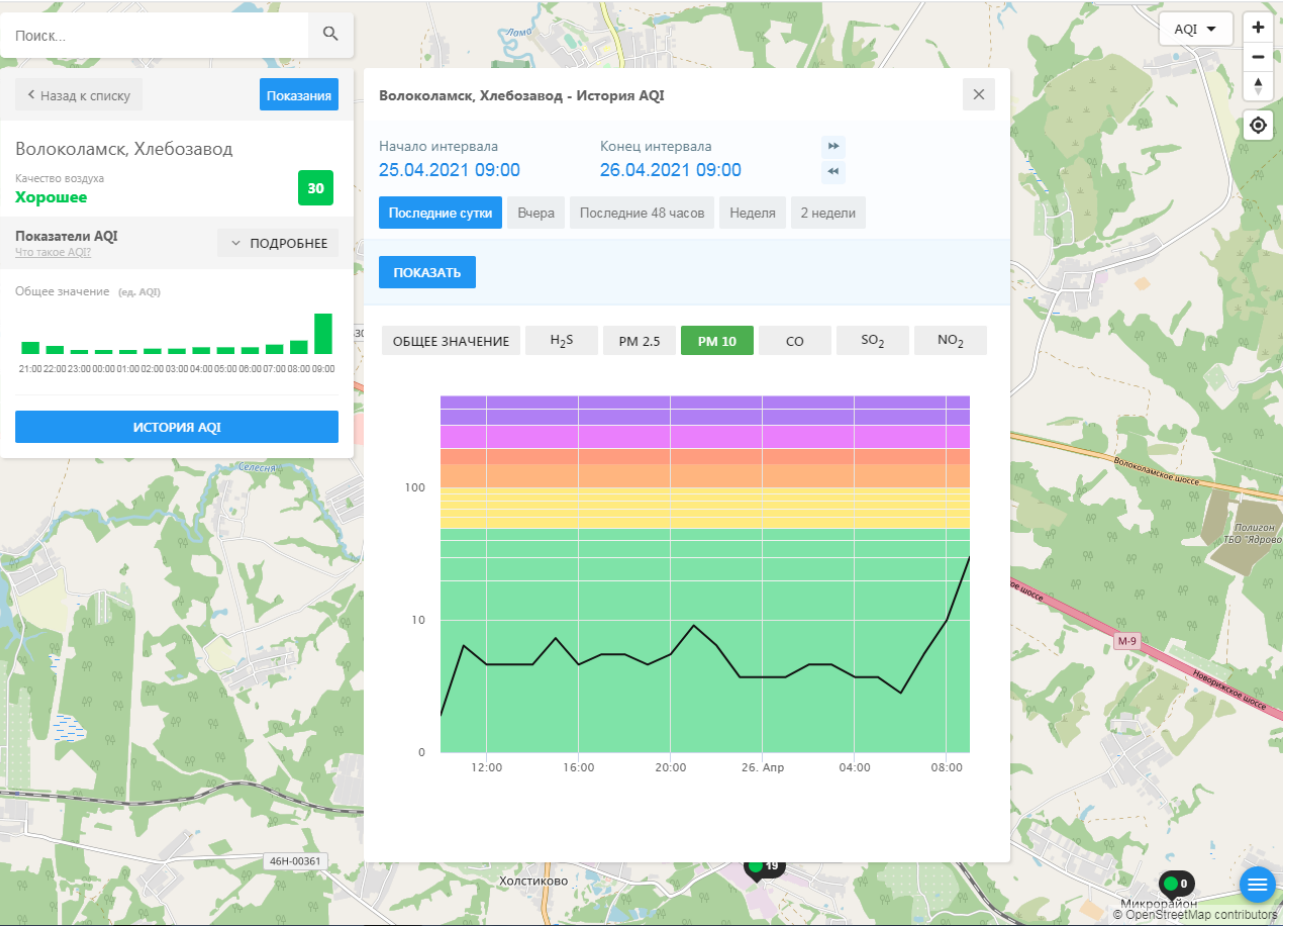

ИСТОРИЯ AQI

**Волоколамск, Хлебозавод - История AQI**

Начало интервала: 25.04.2021 09:00    Конец интервала: 26.04.2021 09:00

Последние сутки Вчера Последние 48 часов Неделя 2 недели

ПОКАЗАТЬ

ОБЩЕЕ ЗНАЧЕНИЕ **H<sub>2</sub>S** PM 2.5 PM 10 CO SO<sub>2</sub> NO<sub>2</sub>

100

10

0

12:00 16:00 20:00 26. Apr 04:00 08:00

46Н-00361    Холстиково    М-9    Волоколамское шоссе    Ползун ТБО - Хорвово    Волоколамское шоссе    Волоколамское шоссе

Микроайфон © OpenStreetMap contributors

Поиск...

← Назад к списку Показания